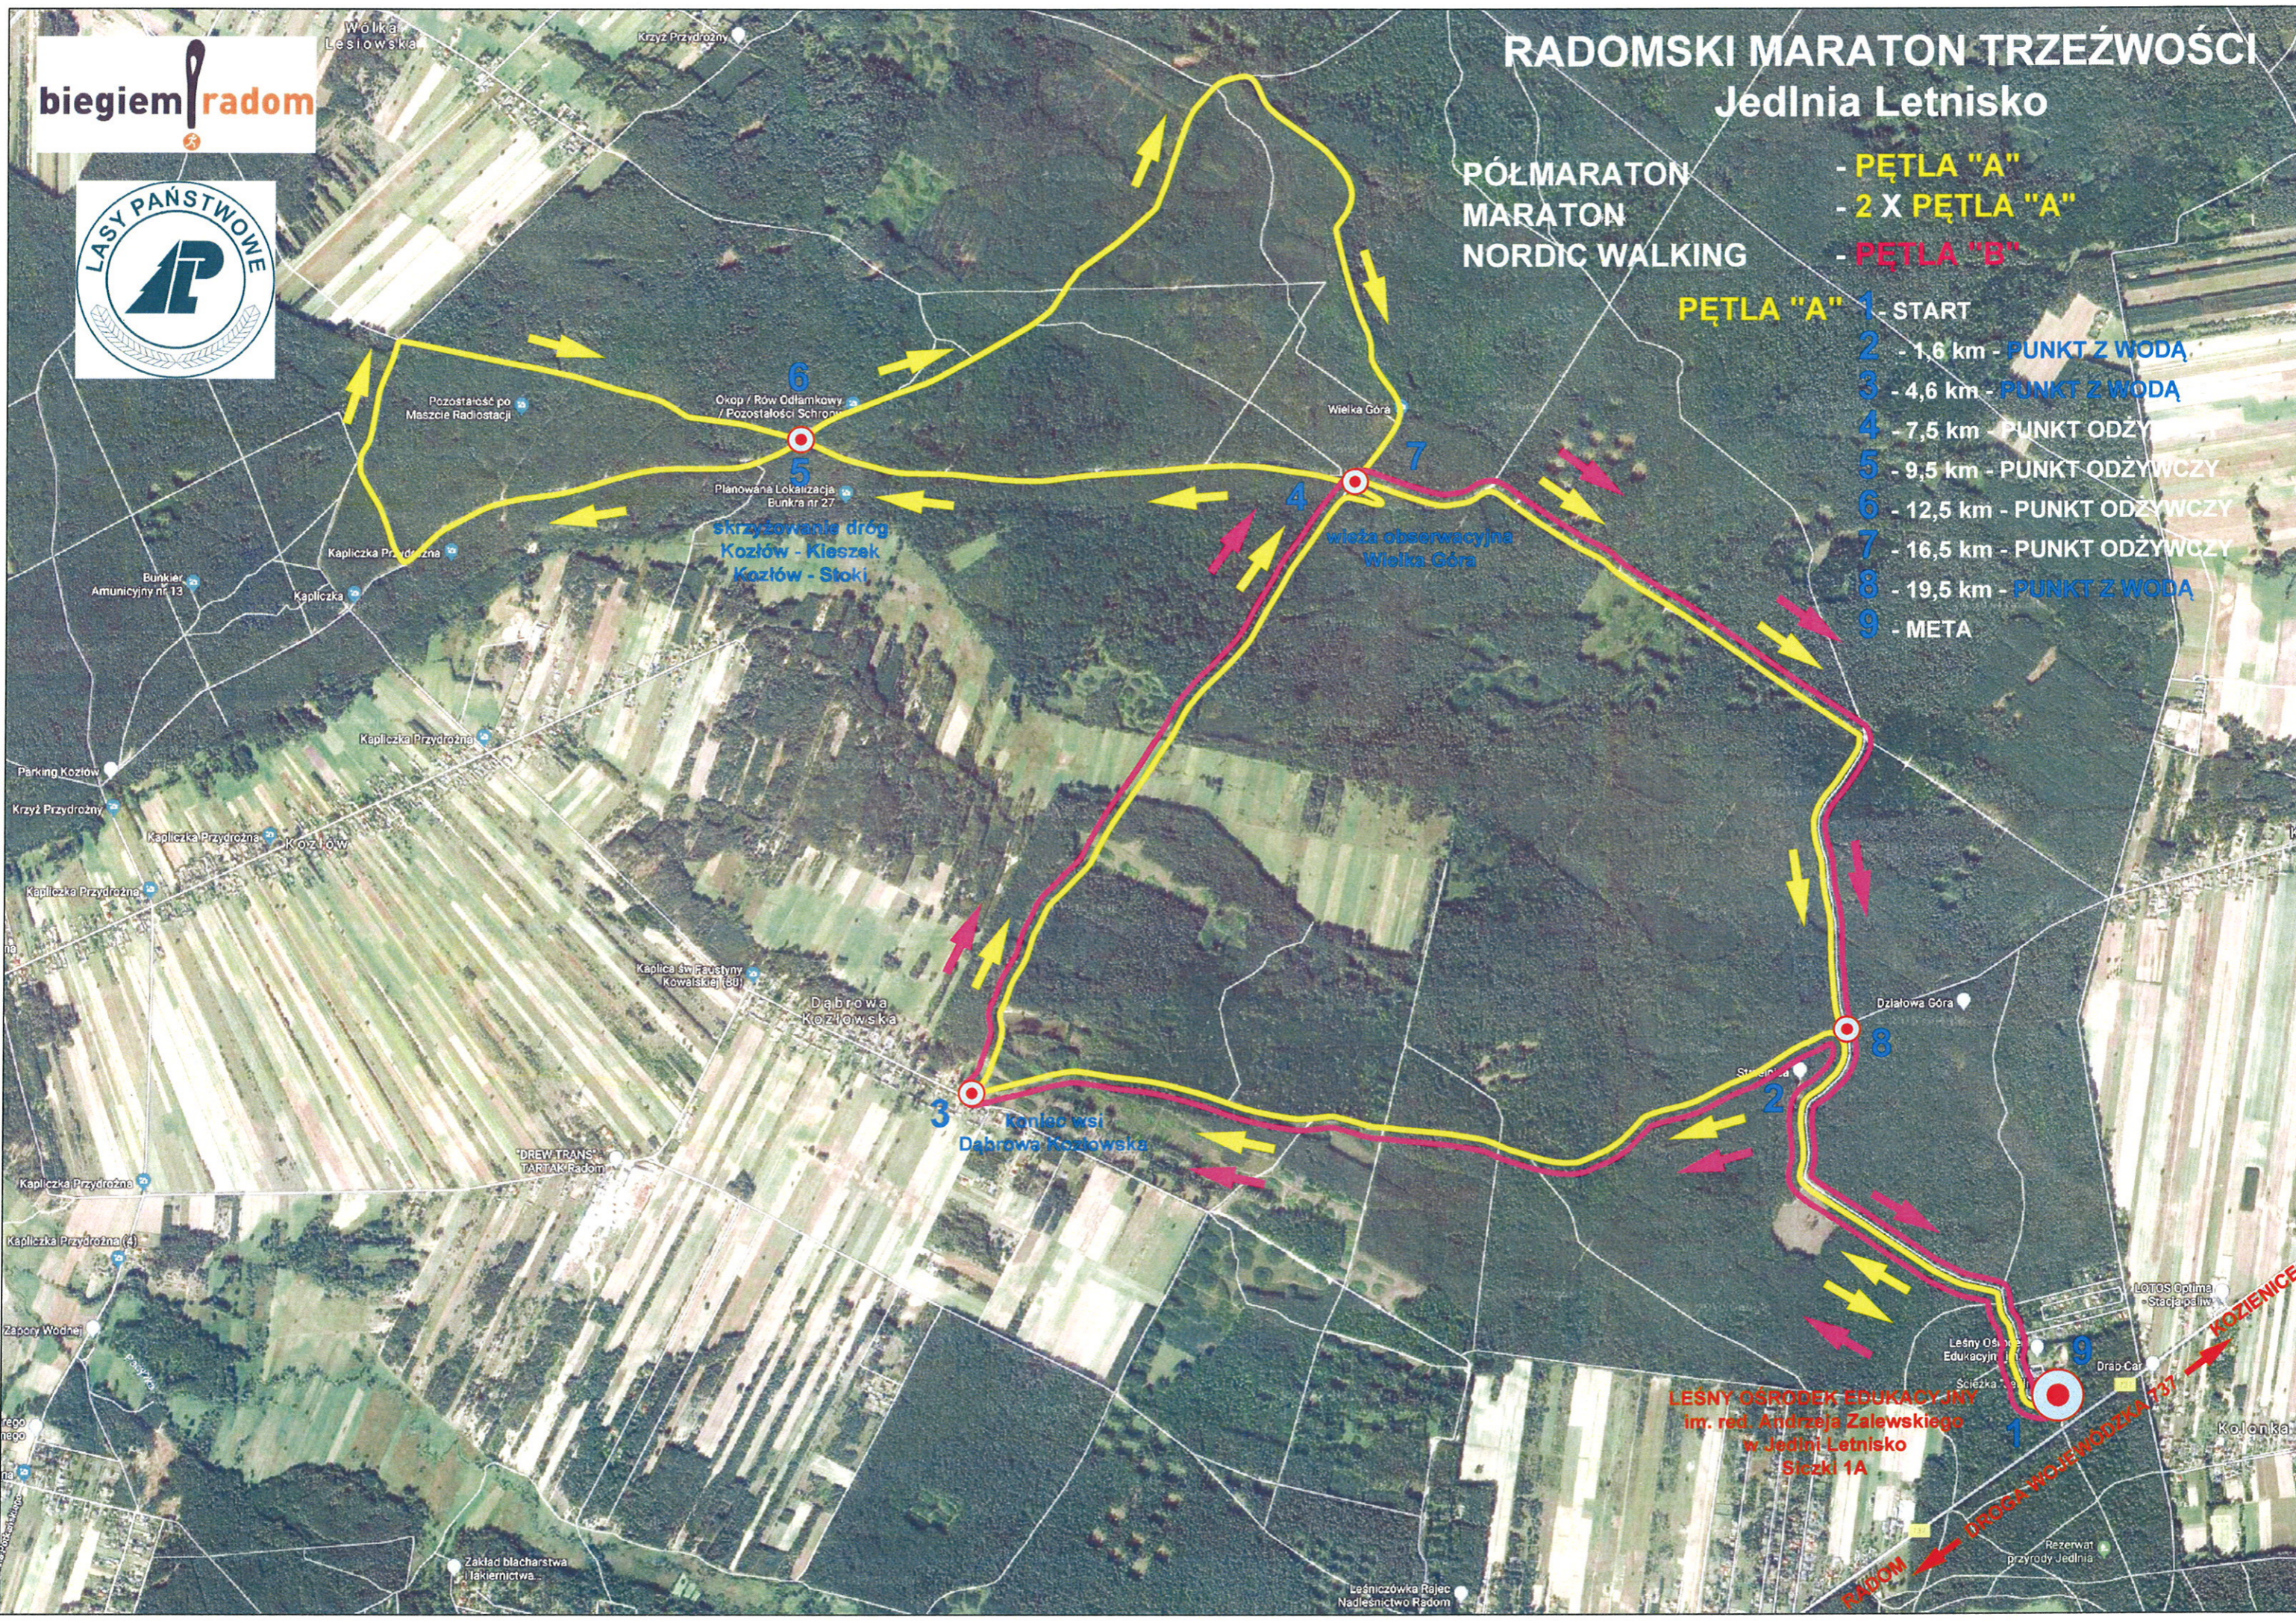

# RADOMSKI MARATON TRZEŹWOŚCI

## Jedlnia Letnisko

PÓLMARATON  
MARATON  
NORDIC WALKING

- PĘTLA "A"
- 2 X PĘTLA "A"
- PĘTLA "B"

- PĘTLA "A"**
- 1 - START
  - 2 - 1,6 km - PUNKT Z WODĄ
  - 3 - 4,6 km - PUNKT Z WODĄ
  - 4 - 7,5 km - PUNKT ODŻYWCZY
  - 5 - 9,5 km - PUNKT ODŻYWCZY
  - 6 - 12,5 km - PUNKT ODŻYWCZY
  - 7 - 16,5 km - PUNKT ODŻYWCZY
  - 8 - 19,5 km - PUNKT Z WODĄ
  - 9 - META

skrzyżowanie dróg  
Kozłów - Kieszek  
Kozłów - Stoki

wieża obserwacyjna  
Wielka Góra

kaniec wsi  
Dąbrowa Kozłowska

LESNY OŚRODEK EDUKACYJNY  
im. red. Andrzeja Zalewskiego  
w Jedlni Letnisko  
Siczki 1A

DRÓGA WIEJOWA 137  
KOZLENICE

RADOM

Wólka Lesiowska  
Krzyż Przydrożny  
Pozostałość po Maszcie Radiostacji  
Okop / Rów Odłamekowy / Pozostałości Schroniska  
Planowana Lokalizacja Bunkra nr 27  
Kapliczka Przydrożna  
Bunkier Amunicyjny nr 13  
Kapliczka  
Kapliczka Przydrożna  
Kapliczka Przydrożna  
Kapliczka Przydrożna  
Kapliczka Przydrożna  
Kapliczka Przydrożna (4)  
Zapoty Wodnej  
Zakład blacharstwa i lakiernictwa